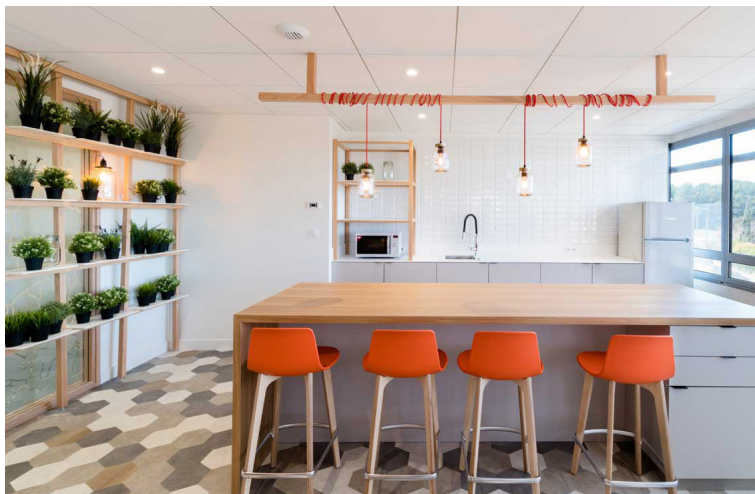

ESPACE DÉTENTE D'UNE CAISSE D'ÉPARGNE

BEYOND FLOORING

BEYOND
FLOORING

Secteur	Entreprises & Bureaux
Revêtement	Dalles et Lames PVC
Collection	Studio Moods
Dessin	Moods code 211 Hexagon Random soft wood - Moods code 175 Herringbone Short Transform Blackjack Oak 22220
Quantité	172 m ²
Chantier	Caisse d'Épargne de Montpellier
Adresse	Montpellier - France
Date	2018
Entreprise de pose	Sols concept (34)
Architecte	Reality et Fantasy, Mr Adrien Pichol